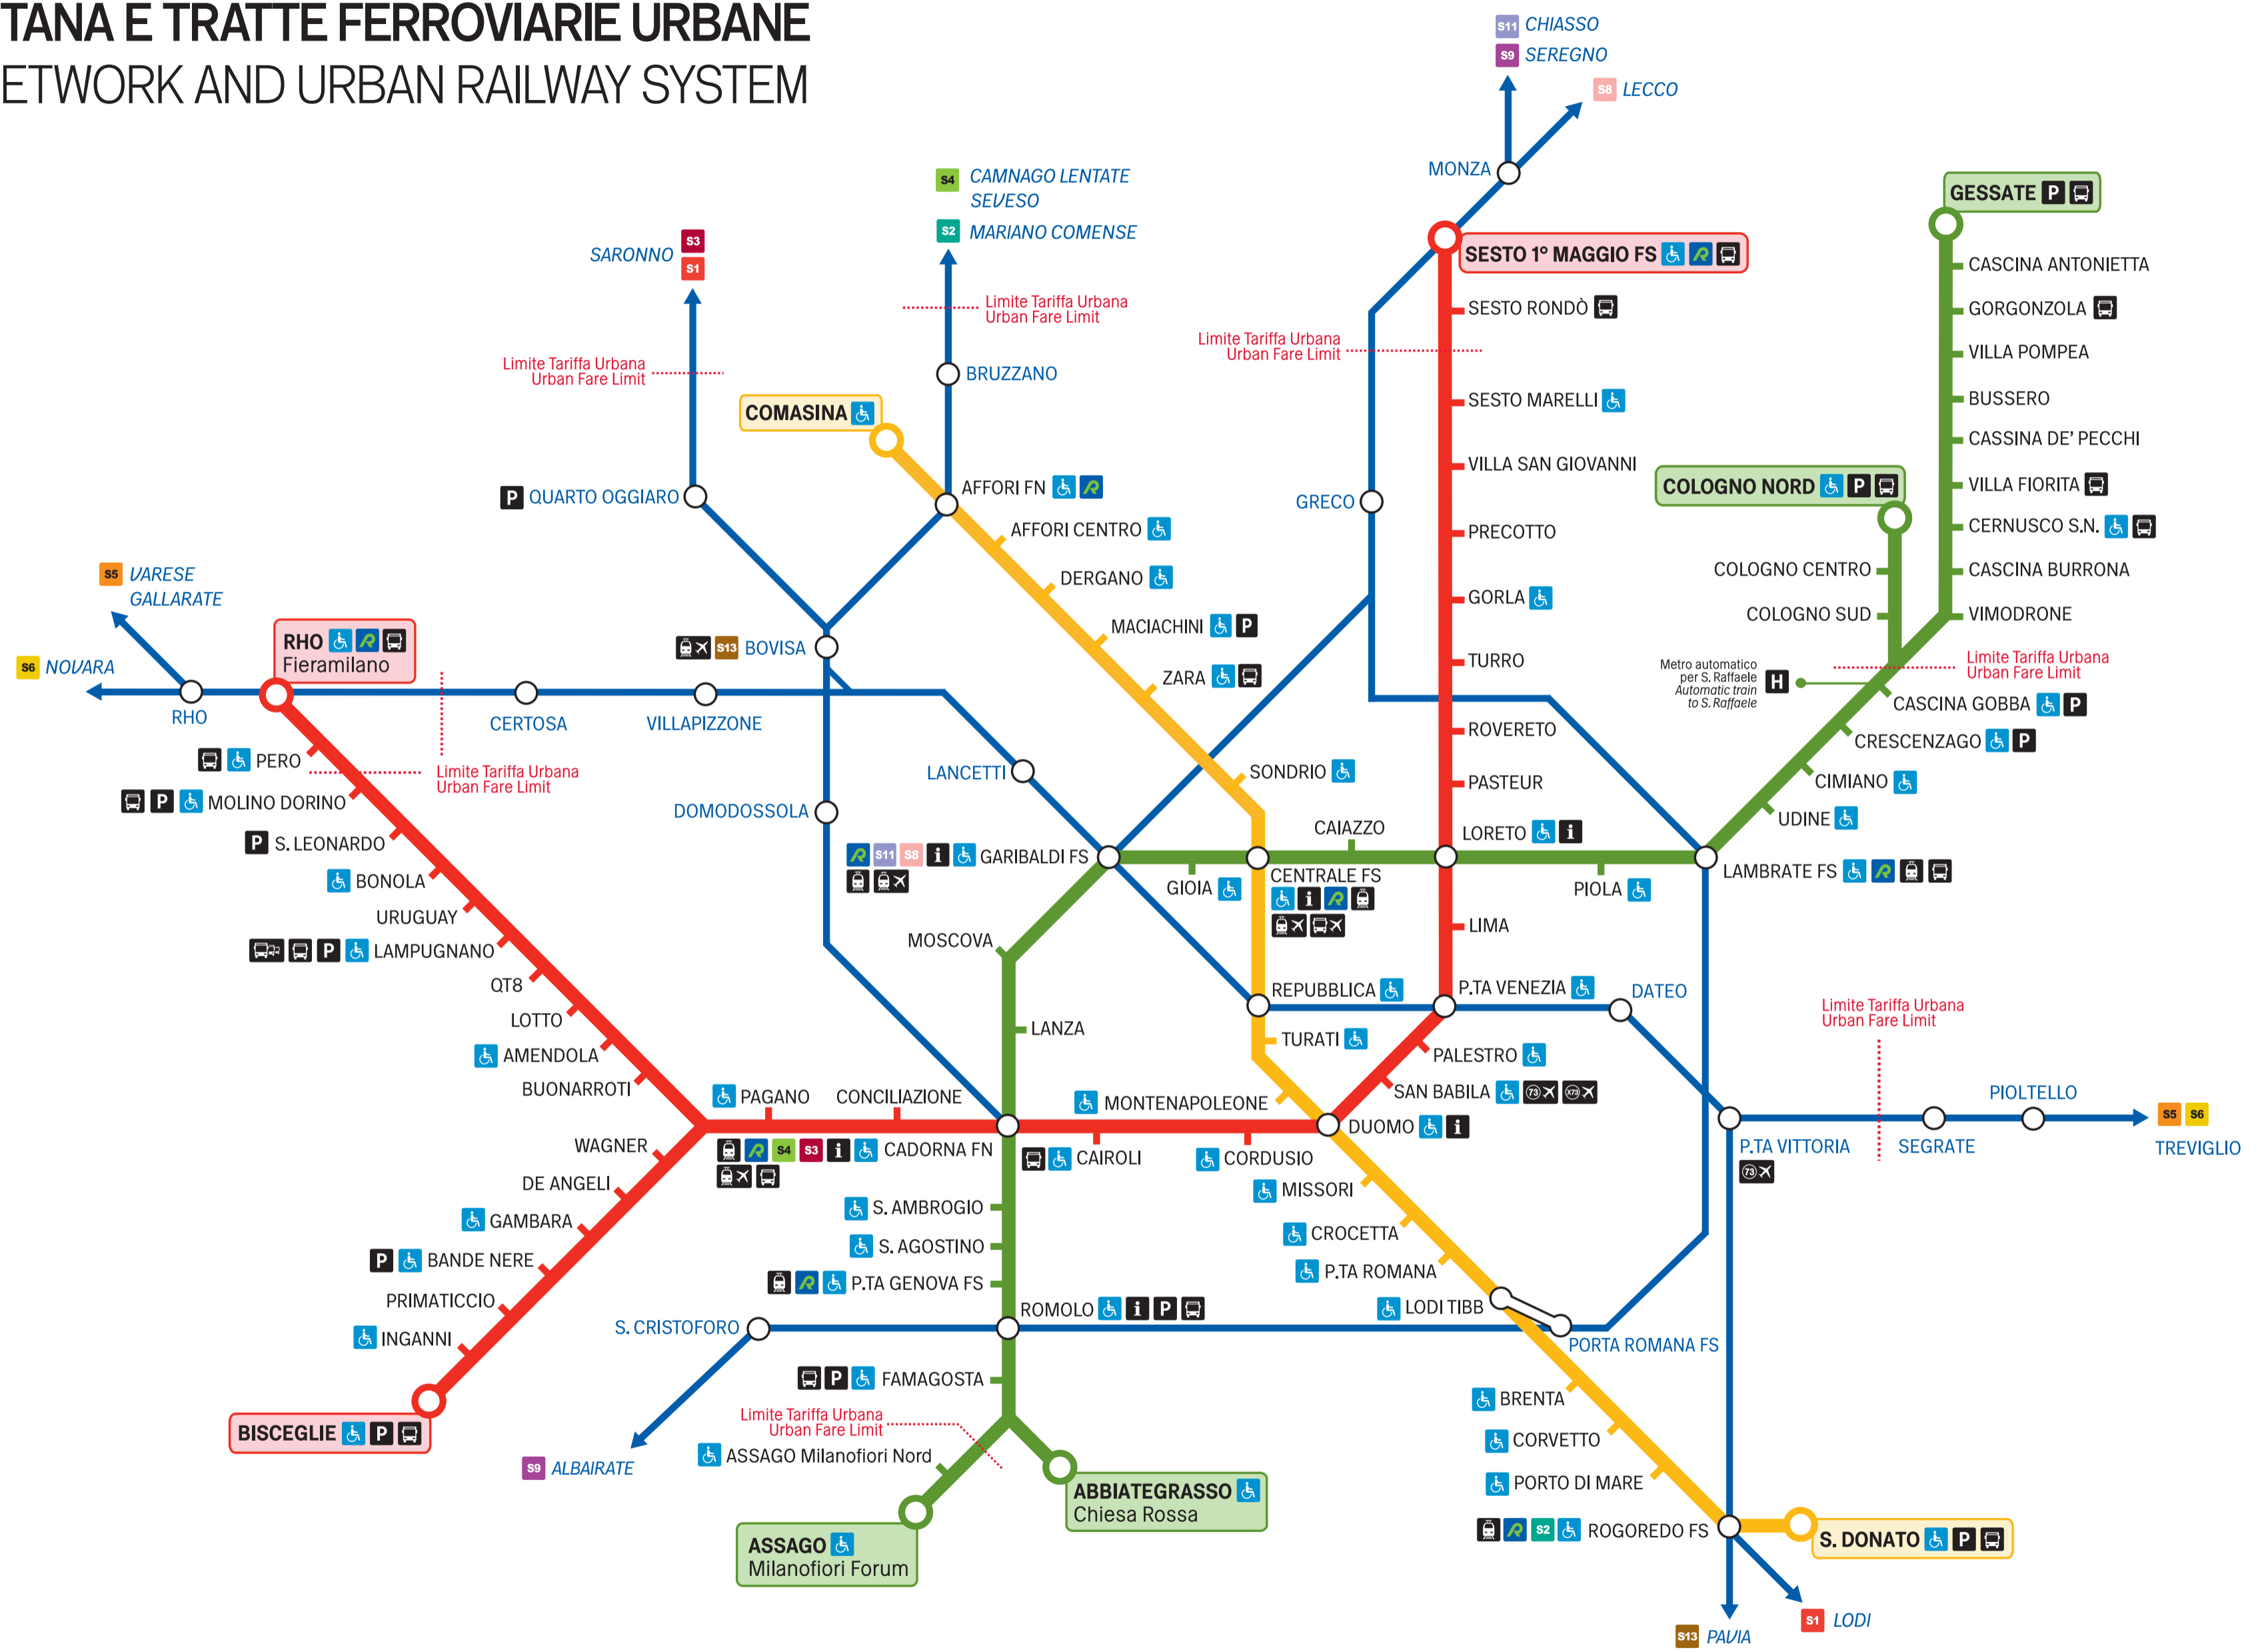

RETE METROPOLITANA E TRATTE FERROVIARIE URBANE

UNDERGROUND NETWORK AND URBAN RAILWAY SYSTEM

- M1** Metropolitana linea 1
Underground line 1
- M2** Metropolitana linea 2
Underground line 2
- M3** Metropolitana linea 3
Underground line 3
- H** Metro automatico per Ospedale S. Raffaele
Automatic train to S. Raffaele Hospital
- S** Linee ferroviarie suburbane
Suburban railways
- R** Linee ferroviarie regionali
Regional railways
- ♿** Stazione accessibile
Accessible station
- i** ATM Point: informazioni e punto vendita
ATM Point: Information and retail
- ✈** Bus 73 e X73 Linate Express per Aeroporto di Linate
Bus 73 and X73 Linate Express to Linate Airport
- ✈** Autobus per Malpensa, Linate, Orio al Serio
Bus service to airports Malpensa, Linate, Orio al Serio
- ✈** Treno per Malpensa
Train to Malpensa airport
- ✈** Interscambio con rete ferroviaria
Connection with railway system
- ℙ** Linee provinciali
Provincial lines
- ℙ** Bus Terminal
Bus Terminal
- P** Parcheggio ATM di corrispondenza
ATM interchange parking areas

Linee ferroviarie suburbane Suburban railways

- S1** Saronno - Milano Passante - Lodi
- S2** Mariano Comense - Milano Passante - Milano Rogoredo
- S3** Saronno - Milano Cadorna
- S4** Camnago Lentate - Seveso - Milano Cadorna
- S5** Varese - Milano Passante - Treviglio
- S6** Novara - Milano Passante - Treviglio
- S8** Lecco - Carnate - Milano P.ta Garibaldi
- S9** Seregno - Milano S. Cristoforo - Albairate
- S11** Chiasso - Como S.Giovanni - Milano P.ta Garibaldi
- S13** Milano Bovisa - Milano Passante - Pavia